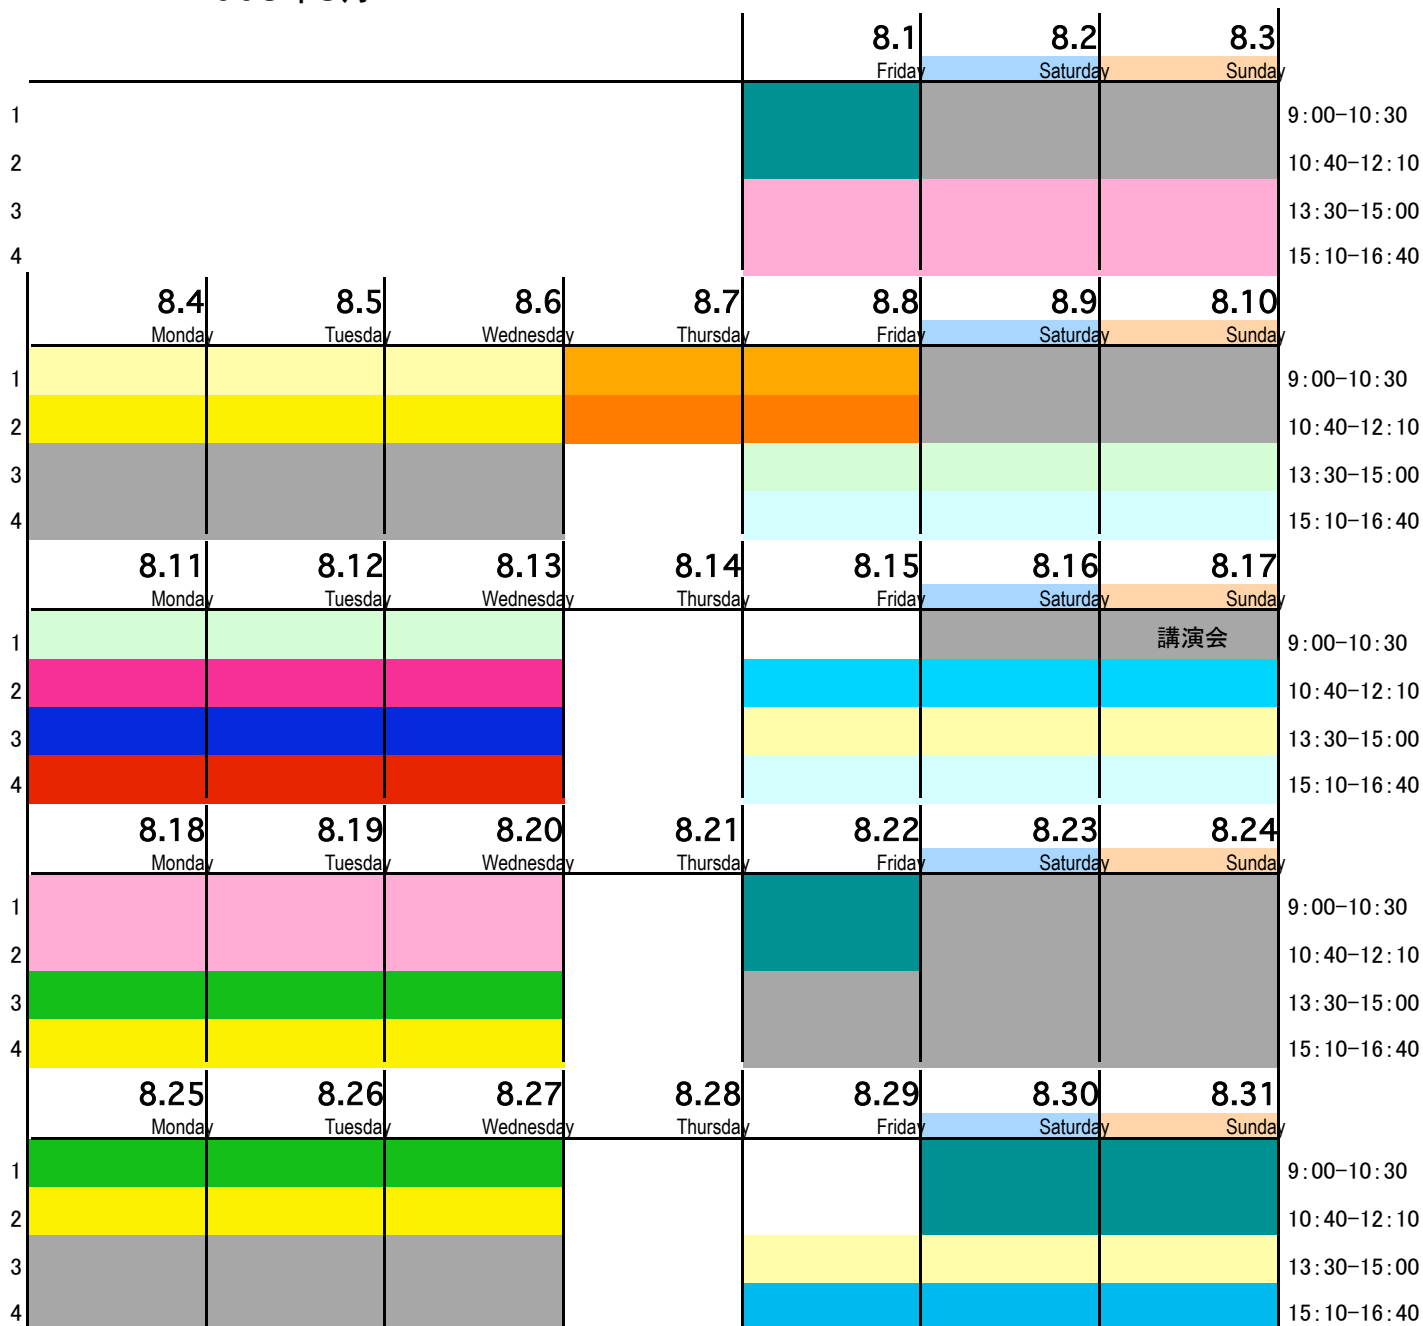

2008年8月

- | | | |
|-----------------------------------------------------------------------------------------------|---------------------------------------------------------------------------------------------|---------------------------------------------------------------------------------------------------|
|  1 総合 |  3 行動・指示 |  6a 国立附属小 |
|  2 ペーパー基礎特 |  4 絵画・工作 |  6b 双葉・聖心・暁星 |
| |  5 面接 |  6c ノンペーパー校対策 |
| | |  6d ペーパー校対策 |
|  不可 |  年中総合 |  三年保育受験 |
| |  年中絵画・工作 |  二年保育受験 |